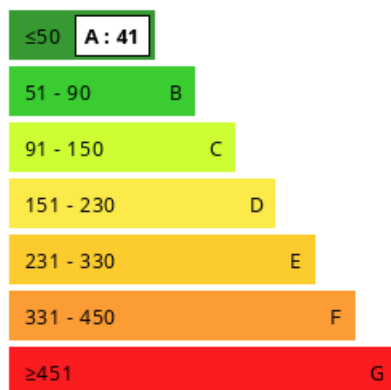

Consommations énergétiques

Logement économe

Logement énergivore (kWh/m².an)