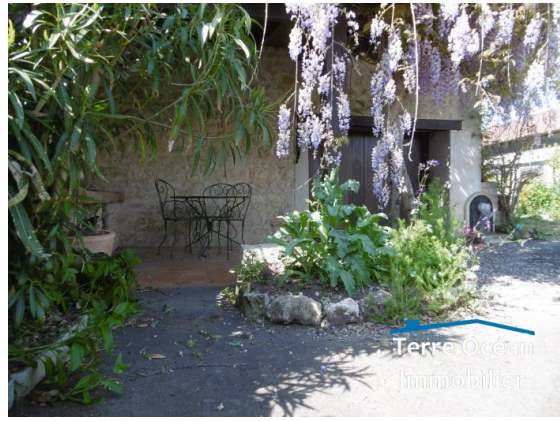

Terre Océan
Immobilier