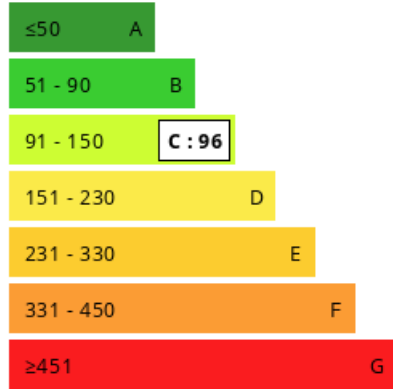

Consommations énergétiques

Logement économe

Logement énergivore (kWh/m².an)

Émission de gaz à effet de serre

Faible émission de GES

Forte émission de GES (kg CO₂/m².an)